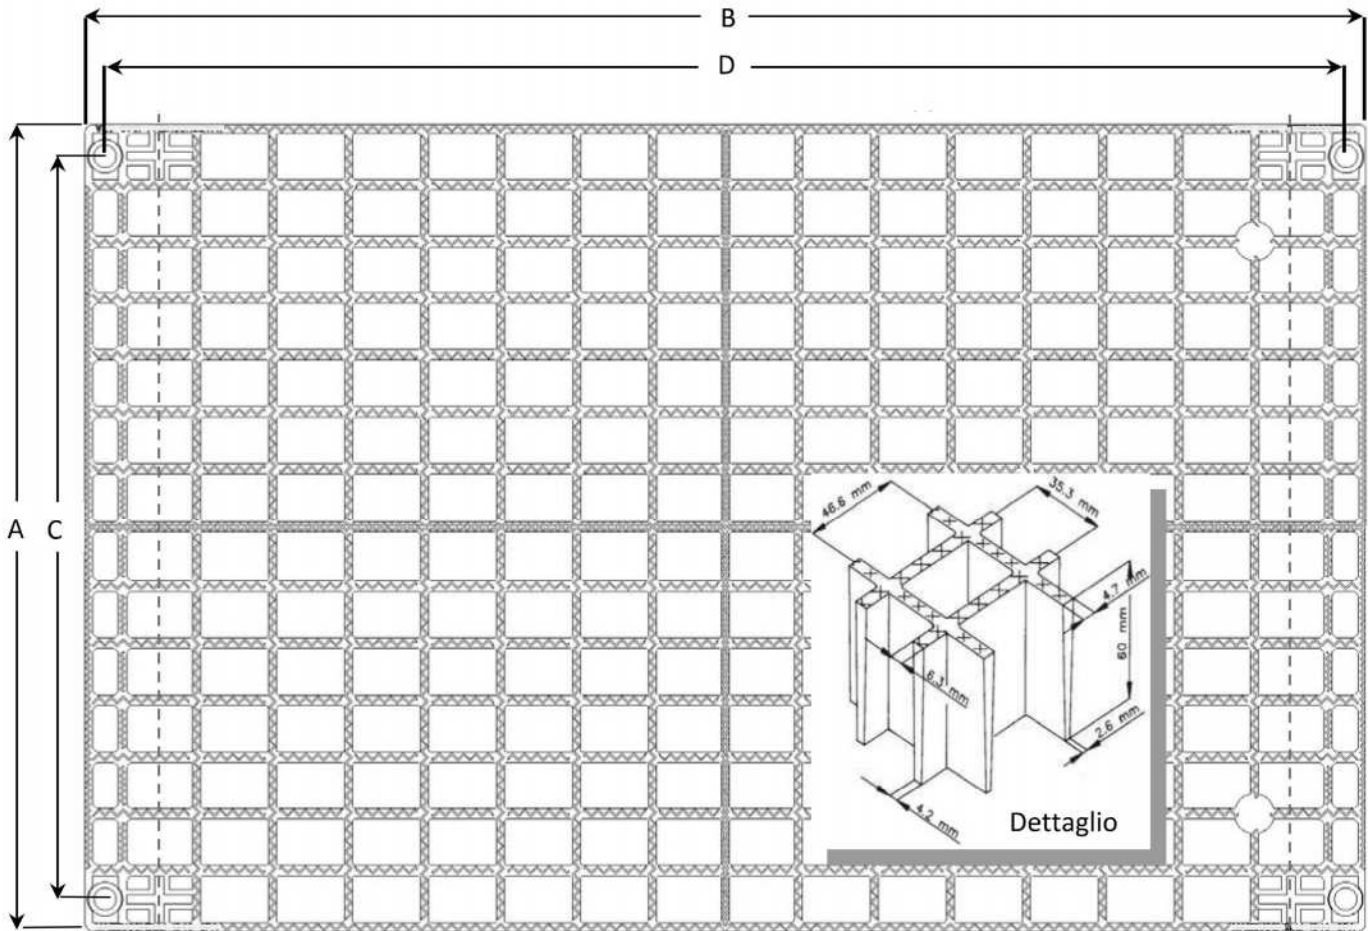

LAYOUT E DIMENSIONI

Grigliato NERO ✓ Peso 5,4 Kg	Grigliato GRIGIO ✓ Peso 6,9 kg	Grigliato STEP-GRADINO ✓ Peso 3 Kg
---------------------------------	-----------------------------------	---------------------------------------

Tipo Griglia	A	B	C	D	Altezza
NERO	400mm	1.222	-	-	95
GRIGIO	550	800	470	780	60
GRADINO-Step	280	755	240	715	60